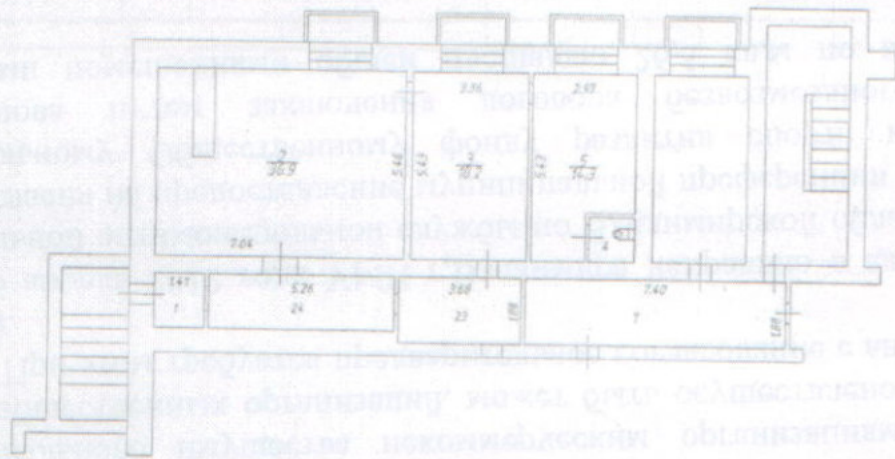

Литера	А
Этаж	
п/подвал	

Составлено по данным  
 технической инвентаризации  
 по состоянию на 18.05.13  
 (число, месяц, год)  
 Исполнитель Ференчикова  
 Руководитель группы Лаврова

ФГУП «Ростехинвентаризация - Федеральное БТИ» Владимирский филиал							
Поэтажный план							
Должность	Фамилия И.О.	Подпись	Дата	Адрес: г. Владимир, ул. Беглова, д. 3	Лист	1	
Н.п. начальник ОТНО	Лаврова И.С.		18.05.13		Листов	1	
И.о. рук. группы	Лаврова И.С.		18.05.13		Масштаб	1:200	
Техинвентаризатор	Ференчикова И.И.		18.05.13				